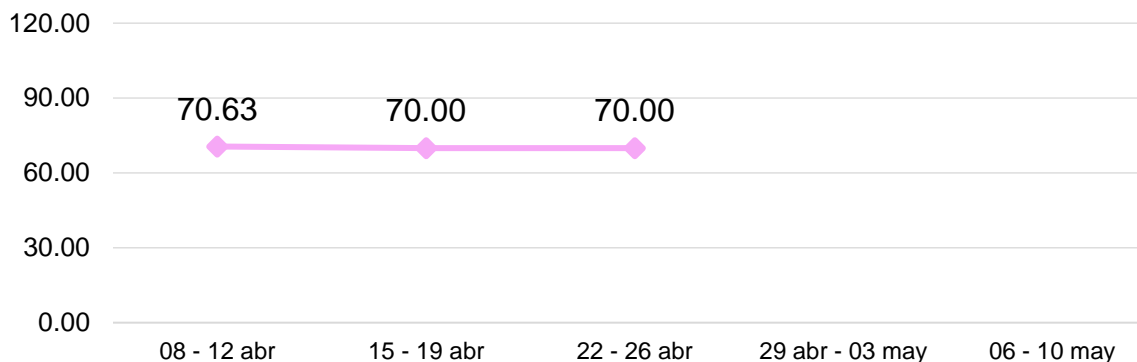

Quetzales/docena

-5.00%

A LA BAJA, SEMANA DEL 22 AL 26 DE ABRIL

GERBERAS DIFERENTES COLORES, DE PRIMERA

GRÁFICA 2: COMPORTAMIENTO DEL PRECIO PROMEDIO SEMANAL DE GERBERAS DIFERENTES COLORES, DE PRIMERA PAGADO AL CONSUMIDOR FINAL EN DEL MERCADO "LA TERMINAL", ZONA 4 DE LA CIUDAD DE GUATEMALA, AÑO 2024.

Quetzales/docena

0.00%

ESTABLE, SEMANA DEL 22 AL 26 DE ABRIL

FLORES DE TEMPORADA

LIRIOS CON ENVOLTORIO, DE PRIMERA

GRÁFICA 3: COMPORTAMIENTO DEL PRECIO PROMEDIO SEMANAL DE LIRIOS CON ENVOLTORIO, DE PRIMERA PAGADO AL CONSUMIDOR FINAL EN EL MERCADO "LA TERMINAL", ZONA 4 DE LA CIUDAD DE GUATEMALA, AÑO 2024.

0.00%

ESTABLE, SEMANA DEL 22 AL 26 DE ABRIL

Quetzales/5 varitas

GIRASOL DE PRIMERA

GRÁFICA 4: COMPORTAMIENTO DEL PRECIO PROMEDIO SEMANAL DEL GIRASOL, DE PRIMERA PAGADO AL CONSUMIDOR FINAL EN EL MERCADO "LA TERMINAL", ZONA 4 DE LA CIUDAD DE GUATEMALA, AÑO 2024.

5.88%

AL ALZA, SEMANA DEL 22 AL 26 DE ABRIL

Quetzales/docena

FLORES DE TEMPORADA

CLAVEL DE VARIOS COLORES, DE PRIMERA

GRÁFICA 5: COMPORTAMIENTO DEL PRECIO PROMEDIO SEMANAL DEL CLAVEL DE VARIOS COLORES, DE PRIMERA PAGADO AL CONSUMIDOR FINAL EN EL MERCADO "LA TERMINAL", ZONA 4 DE LA CIUDAD DE GUATEMALA, AÑO 2024.