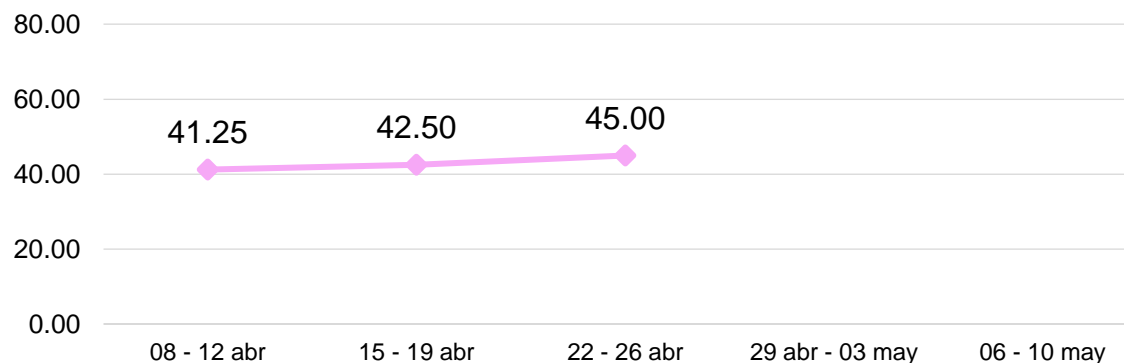

Quetzales/docena

-5.00%

A LA BAJA, SEMANA DEL 22 AL 26 DE ABRIL

GERBERAS DIFERENTES COLORES, DE PRIMERA

GRÁFICA 2: COMPORTAMIENTO DEL PRECIO PROMEDIO SEMANAL DE GERBERAS DIFERENTES COLORES, DE PRIMERA PAGADO AL CONSUMIDOR FINAL EN DEL MERCADO "LA TERMINAL", ZONA 4 DE LA CIUDAD DE GUATEMALA, AÑO 2024.

Quetzales/docena

0.00%

ESTABLE, SEMANA DEL 22 AL 26 DE ABRIL

FLORES DE TEMPORADA

LIRIOS CON ENVOLTORIO, DE PRIMERA

GRÁFICA 3: COMPORTAMIENTO DEL PRECIO PROMEDIO SEMANAL DE LIRIOS CON ENVOLTORIO, DE PRIMERA PAGADO AL CONSUMIDOR FINAL EN EL MERCADO "LA TERMINAL", ZONA 4 DE LA CIUDAD DE GUATEMALA, AÑO 2024.

0.00%

ESTABLE, SEMANA DEL 22 AL 26 DE ABRIL

Quetzales/5 varitas

GIRASOL DE PRIMERA

GRÁFICA 4: COMPORTAMIENTO DEL PRECIO PROMEDIO SEMANAL DEL GIRASOL, DE PRIMERA PAGADO AL CONSUMIDOR FINAL EN EL MERCADO "LA TERMINAL", ZONA 4 DE LA CIUDAD DE GUATEMALA, AÑO 2024.

5.88%

AL ALZA, SEMANA DEL 22 AL 26 DE ABRIL

Quetzales/docena

FLORES DE TEMPORADA

CLAVEL DE VARIOS COLORES, DE PRIMERA

GRÁFICA 5: COMPORTAMIENTO DEL PRECIO PROMEDIO SEMANAL DEL CLAVEL DE VARIOS COLORES, DE PRIMERA PAGADO AL CONSUMIDOR FINAL EN EL MERCADO "LA TERMINAL", ZONA 4 DE LA CIUDAD DE GUATEMALA, AÑO 2024.