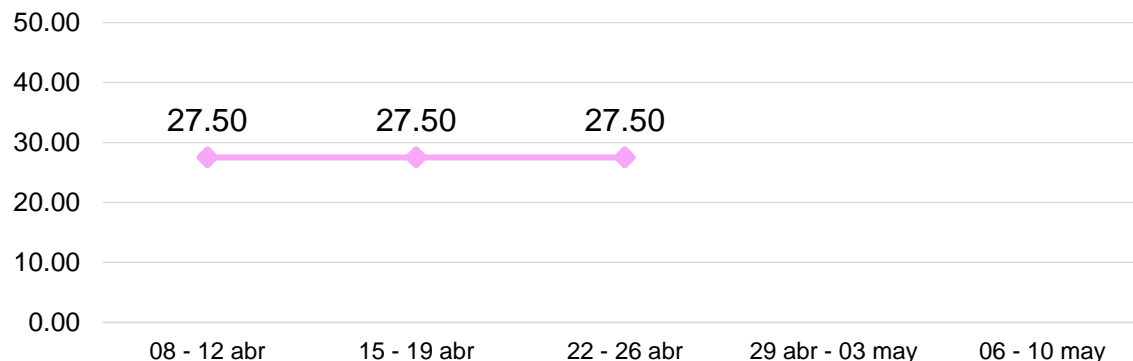

Ministerio de
**Agricultura,
Ganadería y
Alimentación**

PLANEAMIENTO

**FLORES DE TEMPORADA
2024**

FLORES DE TEMPORADA

ROSA (CON ENVOLTORIO), VARIOS COLORES, DE PRIMERA

GRÁFICA 1: COMPORTAMIENTO DEL PRECIO PROMEDIO SEMANAL DE ROSA (CON ENVOLTORIO), VARIOS COLORES DE PRIMERA, PAGADO AL CONSUMIDOR FINAL EN DEL MERCADO "LA TERMINAL", ZONA 4 DE LA CIUDAD DE GUATEMALA, AÑO 2024.

Quetzales/docena

-5.00%

A LA BAJA, SEMANA DEL 22 AL 26 DE ABRIL

GERBERAS DIFERENTES COLORES, DE PRIMERA

GRÁFICA 2: COMPORTAMIENTO DEL PRECIO PROMEDIO SEMANAL DE GERBERAS DIFERENTES COLORES, DE PRIMERA PAGADO AL CONSUMIDOR FINAL EN DEL MERCADO "LA TERMINAL", ZONA 4 DE LA CIUDAD DE GUATEMALA, AÑO 2024.

Quetzales/docena

0.00%

ESTABLE, SEMANA DEL 22 AL 26 DE ABRIL

FLORES DE TEMPORADA

LIRIOS CON ENVOLTORIO, DE PRIMERA

GRÁFICA 3: COMPORTAMIENTO DEL PRECIO PROMEDIO SEMANAL DE LIRIOS CON ENVOLTORIO, DE PRIMERA PAGADO AL CONSUMIDOR FINAL EN EL MERCADO "LA TERMINAL", ZONA 4 DE LA CIUDAD DE GUATEMALA, AÑO 2024.