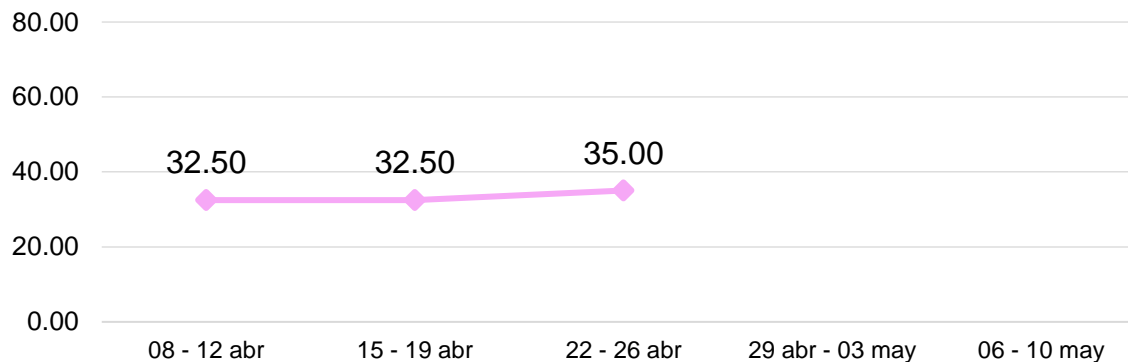

Quetzales/docena

-5.00%

A LA BAJA, SEMANA DEL 22 AL 26 DE ABRIL

GERBERAS DIFERENTES COLORES, DE PRIMERA

GRÁFICA 2: COMPORTAMIENTO DEL PRECIO PROMEDIO SEMANAL DE GERBERAS DIFERENTES COLORES, DE PRIMERA PAGADO AL CONSUMIDOR FINAL EN DEL MERCADO "LA TERMINAL", ZONA 4 DE LA CIUDAD DE GUATEMALA, AÑO 2024.

0.00%

ESTABLE, SEMANA DEL 22 AL 26 DE ABRIL

Quetzales/5 varitas

GIRASOL DE PRIMERA

GRÁFICA 4: COMPORTAMIENTO DEL PRECIO PROMEDIO SEMANAL DEL GIRASOL, DE PRIMERA PAGADO AL CONSUMIDOR FINAL EN EL MERCADO "LA TERMINAL", ZONA 4 DE LA CIUDAD DE GUATEMALA, AÑO 2024.

5.88%

AL ALZA, SEMANA DEL 22 AL 26 DE ABRIL

Quetzales/docena

FLORES DE TEMPORADA

CLAVEL DE VARIOS COLORES, DE PRIMERA

GRÁFICA 5: COMPORTAMIENTO DEL PRECIO PROMEDIO SEMANAL DEL CLAVEL DE VARIOS COLORES, DE PRIMERA PAGADO AL CONSUMIDOR FINAL EN EL MERCADO "LA TERMINAL", ZONA 4 DE LA CIUDAD DE GUATEMALA, AÑO 2024.

7.69%

AL ALZA, SEMANA DEL 22 AL 26 DE ABRIL

Quetzales/docena

MARGARITA DE PRIMERA

GRÁFICA 6: COMPORTAMIENTO DEL PRECIO PROMEDIO SEMANAL DE MARGARITA DE PRIMERA PAGADO AL CONSUMIDOR FINAL EN EL MERCADO "LA TERMINAL", ZONA 4 DE LA CIUDAD DE GUATEMALA, AÑO 2024.