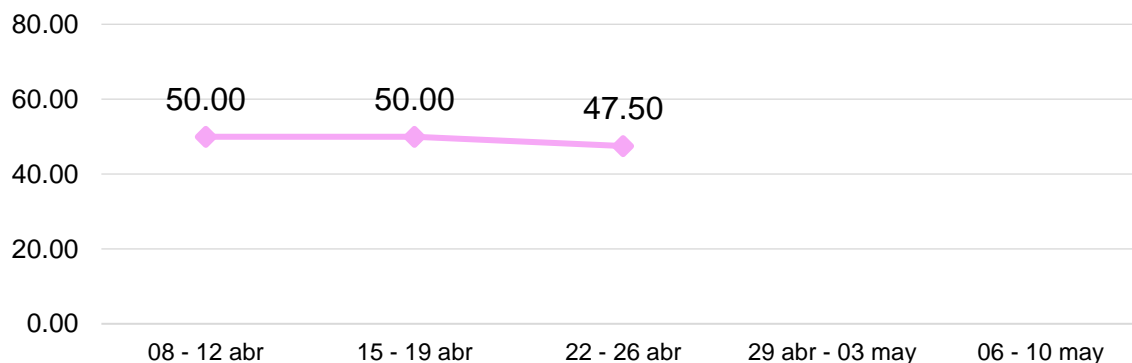

Ministerio de
**Agricultura,
Ganadería y
Alimentación**

PLANEAMIENTO

**FLORES DE TEMPORADA
2024**

FLORES DE TEMPORADA

ROSA (CON ENVOLTORIO), VARIOS COLORES, DE PRIMERA

GRÁFICA 1: COMPORTAMIENTO DEL PRECIO PROMEDIO SEMANAL DE ROSA (CON ENVOLTORIO), VARIOS COLORES DE PRIMERA, PAGADO AL CONSUMIDOR FINAL EN DEL MERCADO "LA TERMINAL", ZONA 4 DE LA CIUDAD DE GUATEMALA, AÑO 2024.

Quetzales/docena

-5.00%

A LA BAJA, SEMANA DEL 22 AL 26 DE ABRIL

GERBERAS DIFERENTES COLORES, DE PRIMERA

GRÁFICA 2: COMPORTAMIENTO DEL PRECIO PROMEDIO SEMANAL DE GERBERAS DIFERENTES COLORES, DE PRIMERA PAGADO AL CONSUMIDOR FINAL EN DEL MERCADO "LA TERMINAL", ZONA 4 DE LA CIUDAD DE GUATEMALA, AÑO 2024.

Quetzales/docena

0.00%

ESTABLE, SEMANA DEL 22 AL 26 DE ABRIL

FLORES DE TEMPORADA

LIRIOS CON ENVOLTORIO, DE PRIMERA

GRÁFICA 3: COMPORTAMIENTO DEL PRECIO PROMEDIO SEMANAL DE LIRIOS CON ENVOLTORIO, DE PRIMERA PAGADO AL CONSUMIDOR FINAL EN EL MERCADO "LA TERMINAL", ZONA 4 DE LA CIUDAD DE GUATEMALA, AÑO 2024.