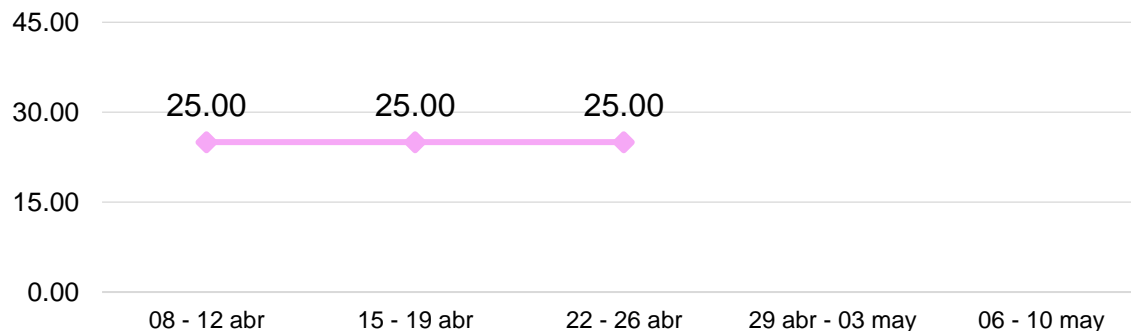

0.00%

ESTABLE, SEMANA DEL 22 AL 26 DE ABRIL

Quetzales/5 varitas

GIRASOL DE PRIMERA

GRÁFICA 4: COMPORTAMIENTO DEL PRECIO PROMEDIO SEMANAL DEL GIRASOL, DE PRIMERA PAGADO AL CONSUMIDOR FINAL EN EL MERCADO "LA TERMINAL", ZONA 4 DE LA CIUDAD DE GUATEMALA, AÑO 2024.

5.88%

AL ALZA, SEMANA DEL 22 AL 26 DE ABRIL

Quetzales/docena

FLORES DE TEMPORADA

CLAVEL DE VARIOS COLORES, DE PRIMERA

GRÁFICA 5: COMPORTAMIENTO DEL PRECIO PROMEDIO SEMANAL DEL CLAVEL DE VARIOS COLORES, DE PRIMERA PAGADO AL CONSUMIDOR FINAL EN EL MERCADO "LA TERMINAL", ZONA 4 DE LA CIUDAD DE GUATEMALA, AÑO 2024.

7.69%

AL ALZA, SEMANA DEL 22 AL 26 DE ABRIL

Quetzales/docena

MARGARITA DE PRIMERA

GRÁFICA 6: COMPORTAMIENTO DEL PRECIO PROMEDIO SEMANAL DE MARGARITA DE PRIMERA PAGADO AL CONSUMIDOR FINAL EN EL MERCADO "LA TERMINAL", ZONA 4 DE LA CIUDAD DE GUATEMALA, AÑO 2024.

0.00%

ESTABLE, SEMANA DEL 22 AL 26 DE ABRIL

Quetzales/manejo 18-20 unidades

FLORES DE TEMPORADA

AZUCENA, DE PRIMERA

GRÁFICA 11: COMPORTAMIENTO DEL PRECIO PROMEDIO SEMANAL DEL TULIPÁN DE VARIOS COLORES, DE PRIMERA PAGADO AL CONSUMIDOR FINAL EN EL MERCADO "LA TERMINAL", ZONA 4 DE LA CIUDAD DE GUATEMALA, AÑO 2024.