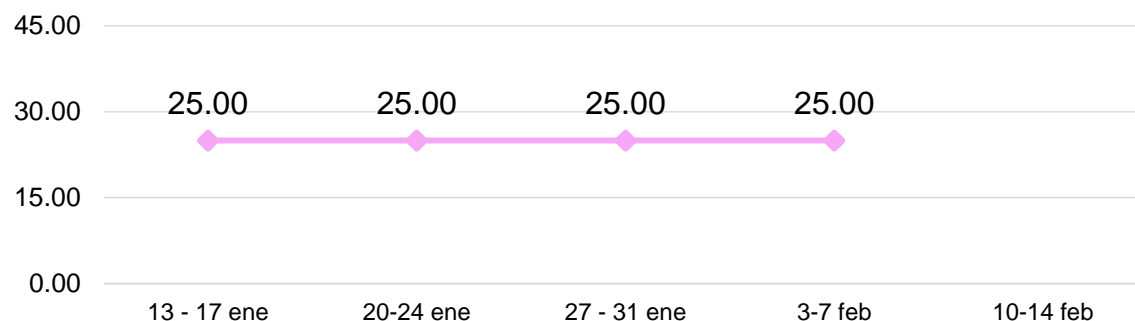

GERBERAS DIFERENTES COLORES, DE PRIMERA

GRÁFICA 2: COMPORTAMIENTO DEL PRECIO PROMEDIO SEMANAL DE GERBERAS DIFERENTES COLORES, DE PRIMERA PAGADO AL CONSUMIDOR FINAL EN DEL MERCADO "LA TERMINAL", ZONA 4 DE LA CIUDAD DE GUATEMALA, AÑO 2025.

Quetzales/docena