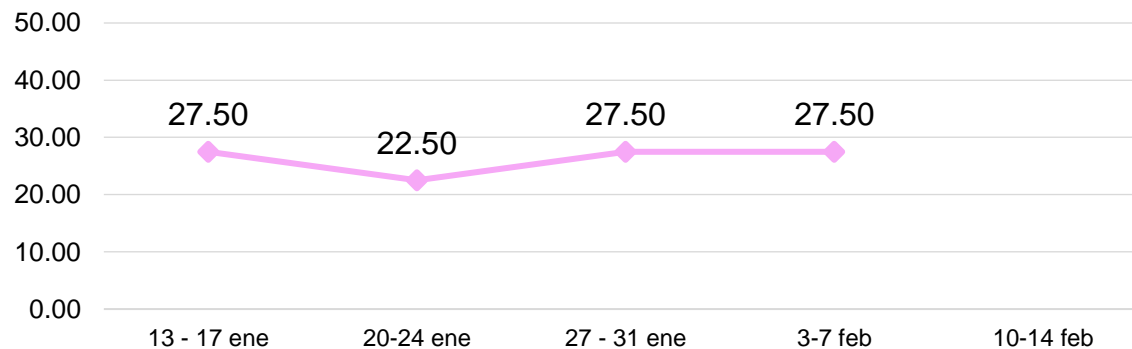

0.00%

ESTABLE, SEMANA DEL
03 AL 07 DE FEBRERO