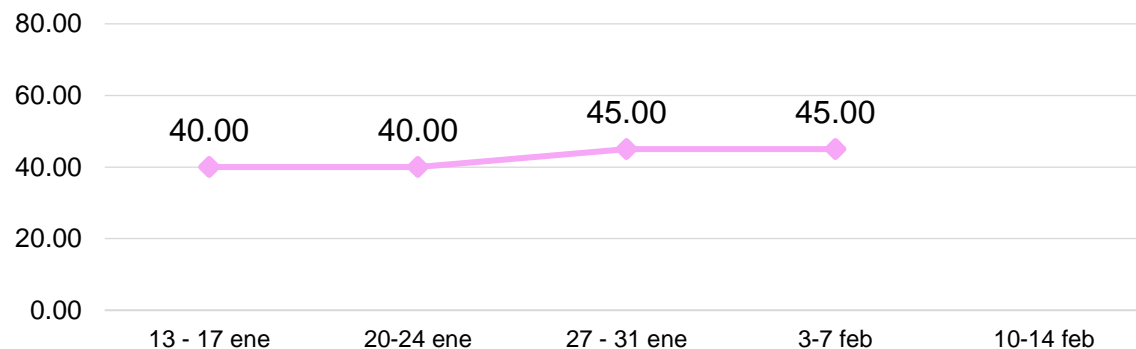

## GIRASOL DE PRIMERA

GRÁFICA 4: COMPORTAMIENTO DEL PRECIO PROMEDIO SEMANAL DEL GIRASOL, DE PRIMERA PAGADO AL CONSUMIDOR FINAL EN EL MERCADO "LA TERMINAL", ZONA 4 DE LA CIUDAD DE GUATEMALA, AÑO 2025.

0.00%

# FLORES DE TEMPORADA

0.00%

ESTABLE, SEMANA DEL  
03 AL 07 DE FEBRERO

0.00%

ESTABLE, SEMANA DEL  
03 AL 07 DE FEBRERO