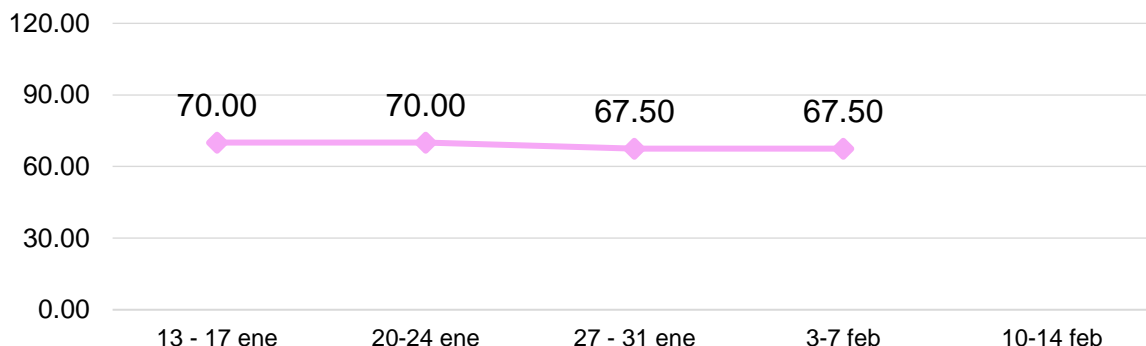

## LIRIOS CON ENVOLTORIO, DE PRIMERA

GRÁFICA 3: COMPORTAMIENTO DEL PRECIO PROMEDIO SEMANAL DE LIRIOS CON ENVOLTORIO, DE PRIMERA PAGADO AL CONSUMIDOR FINAL EN EL MERCADO "LA TERMINAL", ZONA 4 DE LA CIUDAD DE GUATEMALA, AÑO 2025.

0.00%

ESTABLE, SEMANA DEL  
03 AL 07 DE FEBRERO

Quetzales/5 varitas

## GIRASOL DE PRIMERA

GRÁFICA 4: COMPORTAMIENTO DEL PRECIO PROMEDIO SEMANAL DEL GIRASOL, DE PRIMERA PAGADO AL CONSUMIDOR FINAL EN EL MERCADO "LA TERMINAL", ZONA 4 DE LA CIUDAD DE GUATEMALA, AÑO 2025.

0.00%