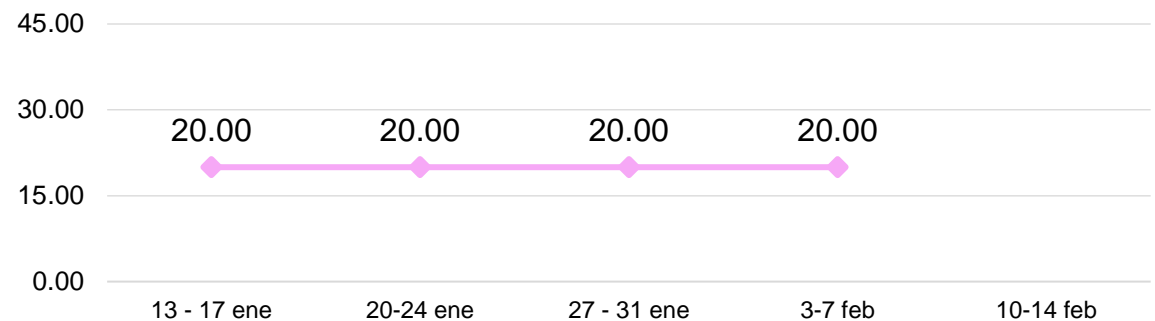

MARGARITA DE PRIMERA

GRÁFICA 6: COMPORTAMIENTO DEL PRECIO PROMEDIO SEMANAL DE MARGARITA DE PRIMERA PAGADO AL CONSUMIDOR FINAL EN EL MERCADO "LA TERMINAL", ZONA 4 DE LA CIUDAD DE GUATEMALA, AÑO 2025.

Quetzales/manejo 18-20 unidades