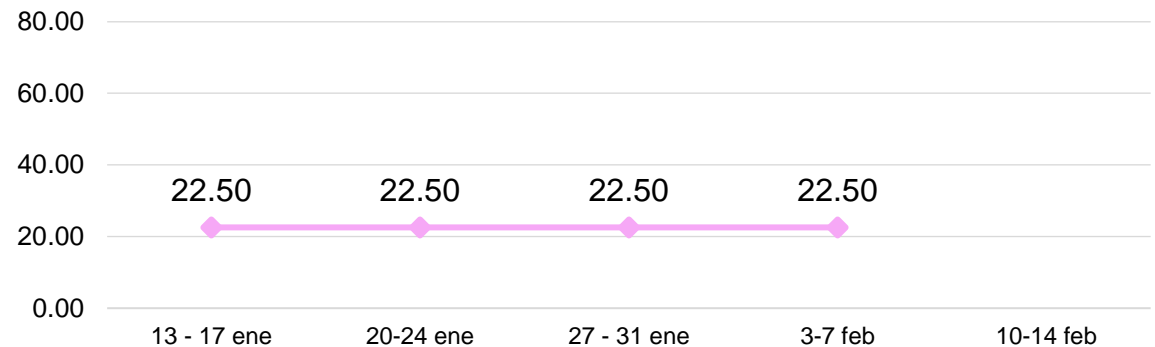

CLAVEL DE VARIOS COLORES, DE PRIMERA

GRÁFICA 5: COMPORTAMIENTO DEL PRECIO PROMEDIO SEMANAL DEL CLAVEL DE VARIOS COLORES, DE PRIMERA PAGADO AL CONSUMIDOR FINAL EN EL MERCADO "LA TERMINAL", ZONA 4 DE LA CIUDAD DE GUATEMALA, AÑO 2025.

Quetzales/docena