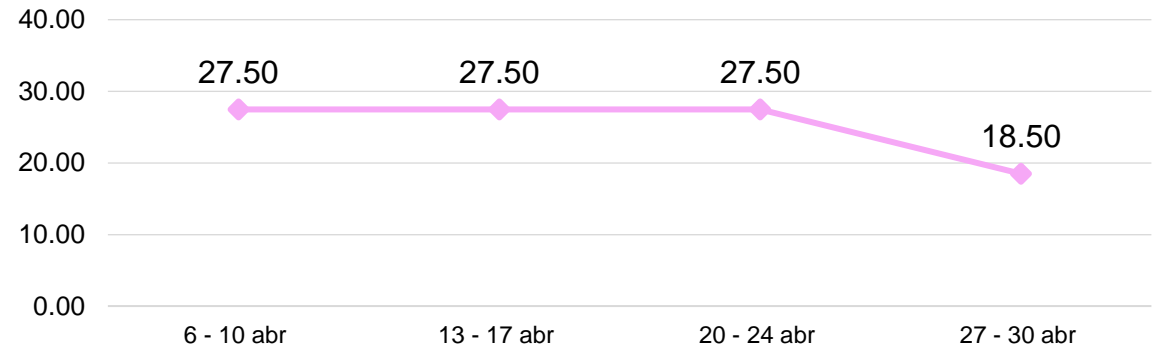

Quetzales/5 varitas

-13.79%

A LA BAJA

SEMANA DEL 27 al 30 DE ABRIL

GIRASOL DE PRIMERA

GRÁFICA 4: COMPORTAMIENTO DEL PRECIO PROMEDIO SEMANAL DEL GIRASOL, DE PRIMERA PAGADO AL CONSUMIDOR FINAL DENTRO DEL MERCADO "LA TERMINAL", ZONA 4 DE LA CIUDAD DE GUATEMALA, AÑO 2026.

Quetzales/docena

-12.50%

A LA BAJA

SEMANA DEL 27 al 30 DE ABRIL

FLORES DE TEMPORADA

CLAVEL DE VARIOS COLORES, DE PRIMERA

-32.73%

A LA BAJA
SEMANA DEL 27 al 30 DE ABRIL

GRÁFICA 5: COMPORTAMIENTO DEL PRECIO PROMEDIO SEMANAL DEL CLAVEL DE VARIOS COLORES, DE PRIMERA PAGADO AL CONSUMIDOR FINAL DENTRO DEL MERCADO "LA TERMINAL", ZONA 4 DE LA CIUDAD DE GUATEMALA, AÑO 2026.

Quetzales/docena

MARGARITA DE PRIMERA

GRÁFICA 6: COMPORTAMIENTO DEL PRECIO PROMEDIO SEMANAL DE MARGARITA DE PRIMERA PAGADO AL CONSUMIDOR FINAL DENTRO DEL MERCADO "LA TERMINAL", ZONA 4 DE LA CIUDAD DE GUATEMALA, AÑO 2026.