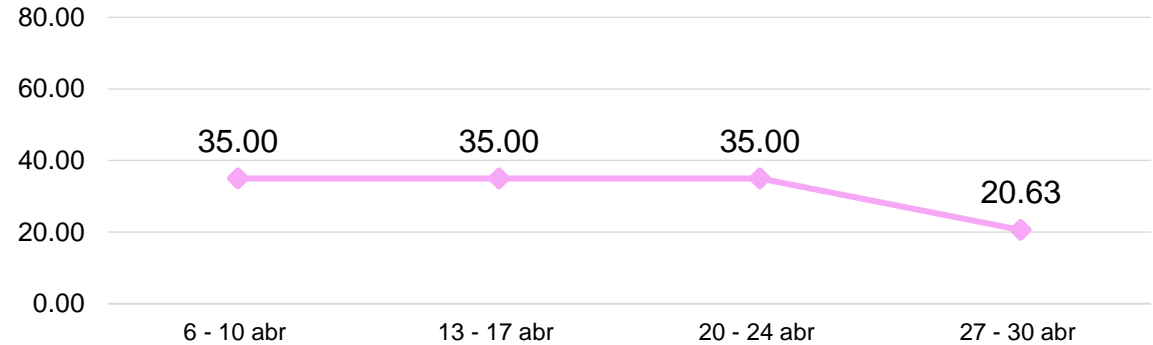

Para consultas:
infoprecios@maga.gob.gt

FLORES DE TEMPORADA

-41.07%

A LA BAJA
SEMANA DEL 27 al 30 DE ABRIL

ROSA (CON ENVOLTORIO), VARIOS COLORES, DE PRIMERA

GRÁFICA 1: COMPORTAMIENTO DEL PRECIO PROMEDIO SEMANAL DE ROSA (CON ENVOLTORIO), VARIOS COLORES DE PRIMERA, PAGADO AL CONSUMIDOR FINAL DENTRO DEL MERCADO "LA TERMINAL", ZONA 4 DE LA CIUDAD DE GUATEMALA, AÑO 2026.

Quetzales/docena

GERBERAS DIFERENTES COLORES, DE PRIMERA

GRÁFICA 2: COMPORTAMIENTO DEL PRECIO PROMEDIO SEMANAL DE GERBERAS DIFERENTES COLORES, DE PRIMERA PAGADO AL CONSUMIDOR FINAL DENTRO DEL MERCADO "LA TERMINAL", ZONA 4 DE LA CIUDAD DE GUATEMALA, AÑO 2026.

Quetzales/docena

0.00%

ESTABLE
SEMANA DEL 27 al 30 DE ABRIL

FLORES DE TEMPORADA

LIRIOS CON ENVOLTORIO, DE PRIMERA

GRÁFICA 3: COMPORTAMIENTO DEL PRECIO PROMEDIO SEMANAL DE LIRIOS CON ENVOLTORIO, DE PRIMERA PAGADO AL CONSUMIDOR FINAL DENTRO DEL MERCADO "LA TERMINAL", ZONA 4 DE LA CIUDAD DE GUATEMALA, AÑO 2026.