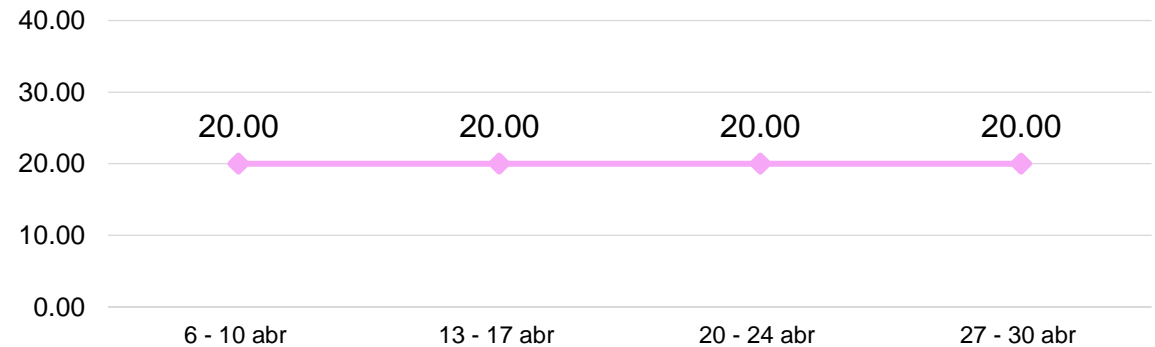

0.00%

ESTABLE
SEMANA DEL 27 al 30 DE ABRIL

Quetzales/manejo 18-20 unidades

CRISANTEMO POMPÓN, DE PRIMERA

GRÁFICA 7: COMPORTAMIENTO DEL PRECIO PROMEDIO SEMANAL DEL CRISANTEMO POMPÓN, DE PRIMERA PAGADO AL CONSUMIDOR FINAL DENTRO DEL MERCADO "LA TERMINAL", ZONA 4 DE LA CIUDAD DE GUATEMALA, AÑO 2026.

0.00%

ESTABLE
SEMANA DEL 27 al 30 DE ABRIL

Quetzales/manojo 18-20 unidades

CRISANTEMO STANDARD, DE PRIMERA

GRÁFICA 8: COMPORTAMIENTO DEL PRECIO PROMEDIO SEMANAL DEL CRISANTEMO STANDARD, DE PRIMERA PAGADO AL CONSUMIDOR FINAL DENTRO DEL MERCADO "LA TERMINAL", ZONA 4 DE LA CIUDAD DE GUATEMALA, AÑO 2026.

0.00%

ESTABLE
SEMANA DEL 27 al 30 DE ABRIL

Quetzales/docena

Tulipán de varios colores, de primera

GRÁFICA 11 : COMPORTAMIENTO DEL PRECIO PROMEDIO SEMANAL DEL TULIPAN DE VARIOS COLORES, DE PRIMERA PAGADO AL CONSUMIDOR FINAL DENTRO DEL MERCADO "LA TERMINAL", ZONA 4 DE LA CIUDAD DE GUATEMALA, AÑO 2026.