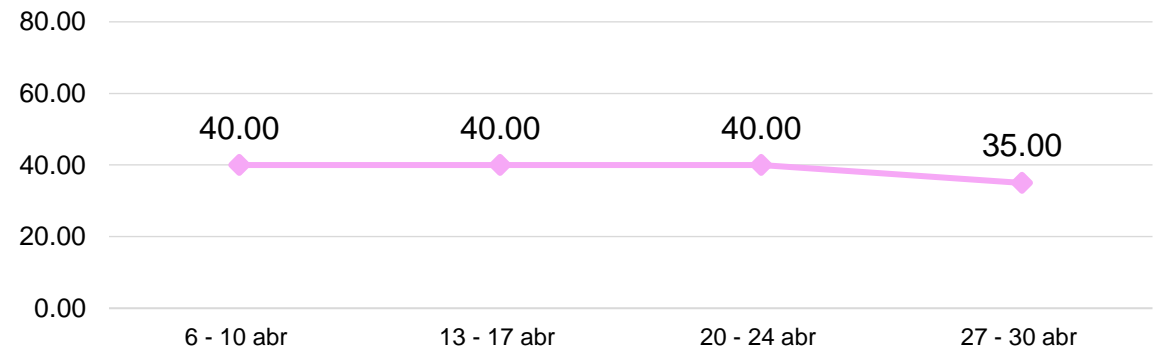

Quetzales/docena

0.00%

ESTABLE
SEMANA DEL 27 al 30 DE ABRIL

FLORES DE TEMPORADA

LIRIOS CON ENVOLTORIO, DE PRIMERA

GRÁFICA 3: COMPORTAMIENTO DEL PRECIO PROMEDIO SEMANAL DE LIRIOS CON ENVOLTORIO, DE PRIMERA PAGADO AL CONSUMIDOR FINAL DENTRO DEL MERCADO "LA TERMINAL", ZONA 4 DE LA CIUDAD DE GUATEMALA, AÑO 2026.

Quetzales/5 varitas

-13.79%

A LA BAJA

SEMANA DEL 27 al 30 DE ABRIL

GIRASOL DE PRIMERA

GRÁFICA 4: COMPORTAMIENTO DEL PRECIO PROMEDIO SEMANAL DEL GIRASOL, DE PRIMERA PAGADO AL CONSUMIDOR FINAL DENTRO DEL MERCADO "LA TERMINAL", ZONA 4 DE LA CIUDAD DE GUATEMALA, AÑO 2026.

Quetzales/docena

-12.50%

A LA BAJA

SEMANA DEL 27 al 30 DE ABRIL

FLORES DE TEMPORADA

CLAVEL DE VARIOS COLORES, DE PRIMERA

-32.73%

A LA BAJA
SEMANA DEL 27 al 30 DE ABRIL

GRÁFICA 5: COMPORTAMIENTO DEL PRECIO PROMEDIO SEMANAL DEL CLAVEL DE VARIOS COLORES, DE PRIMERA PAGADO AL CONSUMIDOR FINAL DENTRO DEL MERCADO "LA TERMINAL", ZONA 4 DE LA CIUDAD DE GUATEMALA, AÑO 2026.

Quetzales/docena