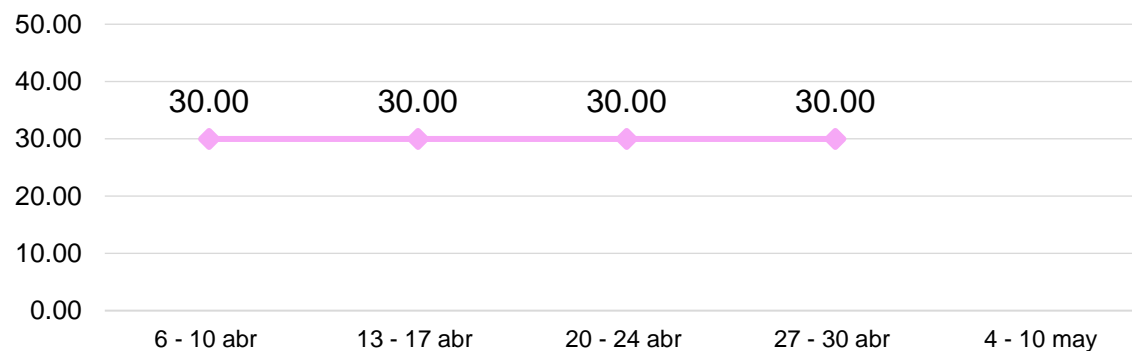

0.00%

ESTABLE
SEMANA DEL 27 al 30 DE ABRIL

Quetzales/manojo 18-20 unidades

CRISANTEMO STANDARD, DE PRIMERA

GRÁFICA 8: COMPORTAMIENTO DEL PRECIO PROMEDIO SEMANAL DEL CRISANTEMO STANDARD, DE PRIMERA PAGADO AL CONSUMIDOR FINAL DENTRO DEL MERCADO "LA TERMINAL", ZONA 4 DE LA CIUDAD DE GUATEMALA, AÑO 2026.

0.00%

ESTABLE
SEMANA DEL 27 al 30 DE ABRIL

Quetzales/docena

Tulipán de varios colores, de primera

GRÁFICA 11 : COMPORTAMIENTO DEL PRECIO PROMEDIO SEMANAL DEL TULIPAN DE VARIOS COLORES, DE PRIMERA PAGADO AL CONSUMIDOR FINAL DENTRO DEL MERCADO "LA TERMINAL", ZONA 4 DE LA CIUDAD DE GUATEMALA, AÑO 2026.

Quetzales/ (Docena)

17.65%

AL ALZA

SEMANA DEL 27 al 30 DE ABRIL

Azucena de primera

GRÁFICA 12 : COMPORTAMIENTO DEL PRECIO PROMEDIO SEMANAL DE LA AZUCENA, DE PRIMERA PAGADO AL CONSUMIDOR FINAL DENTRO DEL MERCADO "LA TERMINAL", ZONA 4 DE LA CIUDAD DE GUATEMALA, AÑO 2026.

Quetzales/ (Docena)

0.00%

ESTABLE

SEMANA DEL 27 al 30 DE ABRIL

Ministerio de
**Agricultura,
Ganadería y
Alimentación**

PLANEAMIENTO

Fichas de Temporada *Mayo 2026*

PBX: 1557
Extensiones:
7500 al 7504