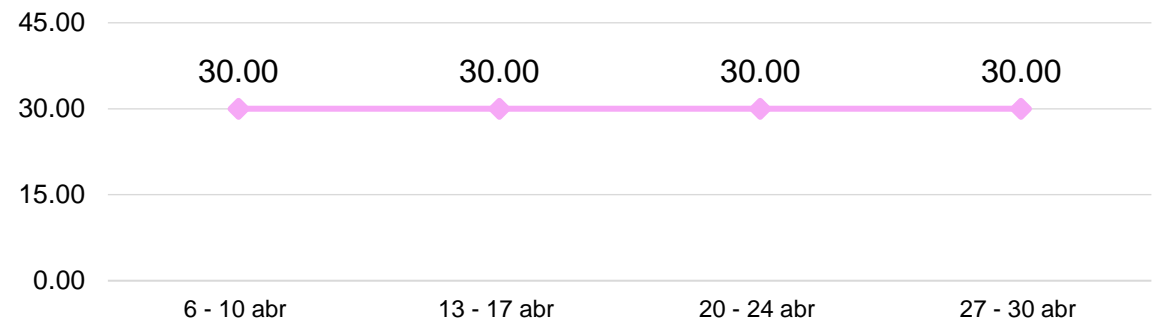

GRÁFICA 5: COMPORTAMIENTO DEL PRECIO PROMEDIO SEMANAL DEL CLAVEL DE VARIOS COLORES, DE PRIMERA PAGADO AL CONSUMIDOR FINAL DENTRO DEL MERCADO "LA TERMINAL", ZONA 4 DE LA CIUDAD DE GUATEMALA, AÑO 2026.

Quetzales/docena

MARGARITA DE PRIMERA

GRÁFICA 6: COMPORTAMIENTO DEL PRECIO PROMEDIO SEMANAL DE MARGARITA DE PRIMERA PAGADO AL CONSUMIDOR FINAL DENTRO DEL MERCADO "LA TERMINAL", ZONA 4 DE LA CIUDAD DE GUATEMALA, AÑO 2026.

0.00%

ESTABLE
SEMANA DEL 27 al 30 DE ABRIL

Quetzales/manejo 18-20 unidades

CRISANTEMO POMPÓN, DE PRIMERA

GRÁFICA 7: COMPORTAMIENTO DEL PRECIO PROMEDIO SEMANAL DEL CRISANTEMO POMPÓN, DE PRIMERA PAGADO AL CONSUMIDOR FINAL DENTRO DEL MERCADO "LA TERMINAL", ZONA 4 DE LA CIUDAD DE GUATEMALA, AÑO 2026.

0.00%

ESTABLE
SEMANA DEL 27 al 30 DE ABRIL

Quetzales/manojo 18-20 unidades

CRISANTEMO STANDARD, DE PRIMERA

GRÁFICA 8: COMPORTAMIENTO DEL PRECIO PROMEDIO SEMANAL DEL CRISANTEMO STANDARD, DE PRIMERA PAGADO AL CONSUMIDOR FINAL DENTRO DEL MERCADO "LA TERMINAL", ZONA 4 DE LA CIUDAD DE GUATEMALA, AÑO 2026.