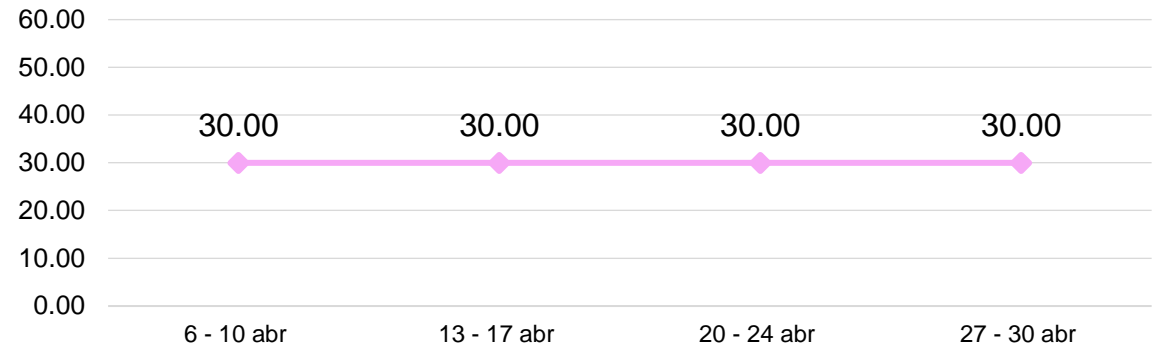

GRÁFICA 5: COMPORTAMIENTO DEL PRECIO PROMEDIO SEMANAL DEL CLAVEL DE VARIOS COLORES, DE PRIMERA PAGADO AL CONSUMIDOR FINAL DENTRO DEL MERCADO "LA TERMINAL", ZONA 4 DE LA CIUDAD DE GUATEMALA, AÑO 2026.

Quetzales/docena

MARGARITA DE PRIMERA

GRÁFICA 6: COMPORTAMIENTO DEL PRECIO PROMEDIO SEMANAL DE MARGARITA DE PRIMERA PAGADO AL CONSUMIDOR FINAL DENTRO DEL MERCADO "LA TERMINAL", ZONA 4 DE LA CIUDAD DE GUATEMALA, AÑO 2026.

0.00%

ESTABLE
SEMANA DEL 27 al 30 DE ABRIL

Quetzales/manejo 18-20 unidades

CRISANTEMO POMPÓN, DE PRIMERA

GRÁFICA 7: COMPORTAMIENTO DEL PRECIO PROMEDIO SEMANAL DEL CRISANTEMO POMPÓN, DE PRIMERA PAGADO AL CONSUMIDOR FINAL DENTRO DEL MERCADO "LA TERMINAL", ZONA 4 DE LA CIUDAD DE GUATEMALA, AÑO 2026.

0.00%

ESTABLE
SEMANA DEL 27 al 30 DE ABRIL

Quetzales/manojo 18-20 unidades

CRISANTEMO STANDARD, DE PRIMERA

GRÁFICA 8: COMPORTAMIENTO DEL PRECIO PROMEDIO SEMANAL DEL CRISANTEMO STANDARD, DE PRIMERA PAGADO AL CONSUMIDOR FINAL DENTRO DEL MERCADO "LA TERMINAL", ZONA 4 DE LA CIUDAD DE GUATEMALA, AÑO 2026.