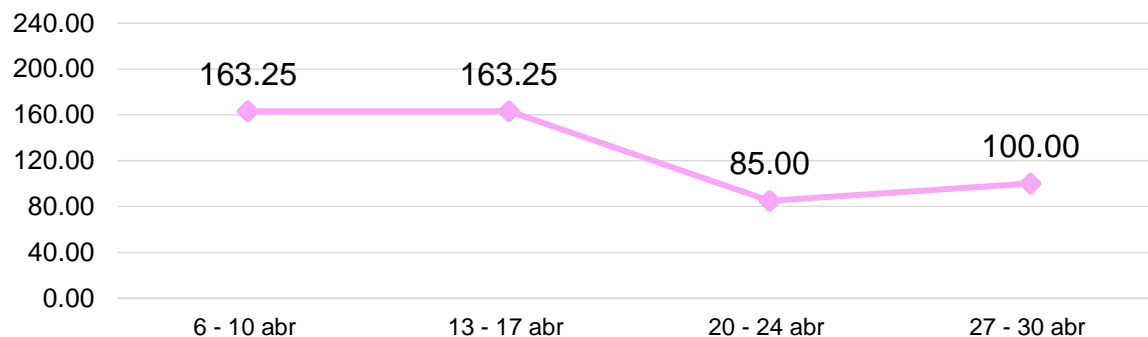

0.00%

ESTABLE
SEMANA DEL 27 al 30 DE ABRIL

Quetzales/manojo 18-20 unidades

CRISANTEMO STANDARD, DE PRIMERA

GRÁFICA 8: COMPORTAMIENTO DEL PRECIO PROMEDIO SEMANAL DEL CRISANTEMO STANDARD, DE PRIMERA PAGADO AL CONSUMIDOR FINAL DENTRO DEL MERCADO "LA TERMINAL", ZONA 4 DE LA CIUDAD DE GUATEMALA, AÑO 2026.

0.00%

ESTABLE
SEMANA DEL 27 al 30 DE ABRIL

Quetzales/docena

Tulipán de varios colores, de primera

GRÁFICA 11 : COMPORTAMIENTO DEL PRECIO PROMEDIO SEMANAL DEL TULIPAN DE VARIOS COLORES, DE PRIMERA PAGADO AL CONSUMIDOR FINAL DENTRO DEL MERCADO "LA TERMINAL", ZONA 4 DE LA CIUDAD DE GUATEMALA, AÑO 2026.

Quetzales/ (Docena)

17.65%

AL ALZA

SEMANA DEL 27 al 30 DE ABRIL

Azucena de primera

GRÁFICA 12 : COMPORTAMIENTO DEL PRECIO PROMEDIO SEMANAL DE LA AZUCENA, DE PRIMERA PAGADO AL CONSUMIDOR FINAL DENTRO DEL MERCADO "LA TERMINAL", ZONA 4 DE LA CIUDAD DE GUATEMALA, AÑO 2026.