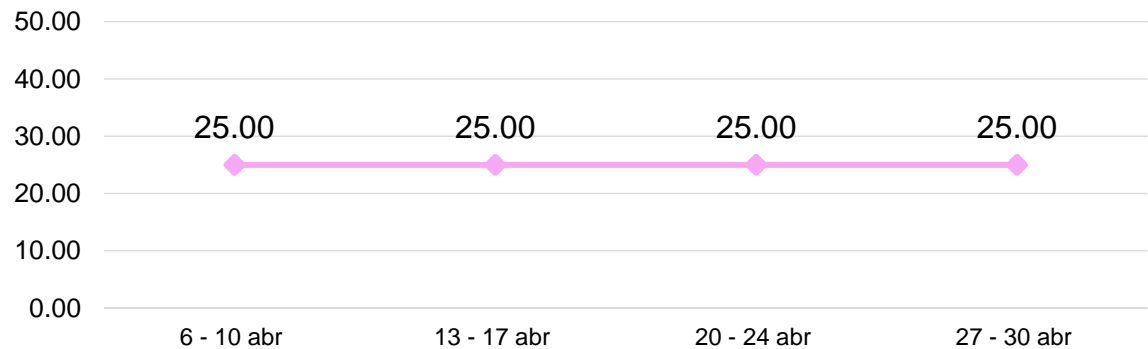

Para consultas:
infoprecios@maga.gob.gt

FLORES DE TEMPORADA

-41.07%

A LA BAJA
SEMANA DEL 27 al 30 DE ABRIL

ROSA (CON ENVOLTORIO), VARIOS COLORES, DE PRIMERA

GRÁFICA 1: COMPORTAMIENTO DEL PRECIO PROMEDIO SEMANAL DE ROSA (CON ENVOLTORIO), VARIOS COLORES DE PRIMERA, PAGADO AL CONSUMIDOR FINAL DENTRO DEL MERCADO "LA TERMINAL", ZONA 4 DE LA CIUDAD DE GUATEMALA, AÑO 2026.

Quetzales/docena

GERBERAS DIFERENTES COLORES, DE PRIMERA

GRÁFICA 2: COMPORTAMIENTO DEL PRECIO PROMEDIO SEMANAL DE GERBERAS DIFERENTES COLORES, DE PRIMERA PAGADO AL CONSUMIDOR FINAL DENTRO DEL MERCADO "LA TERMINAL", ZONA 4 DE LA CIUDAD DE GUATEMALA, AÑO 2026.

Quetzales/docena

0.00%

ESTABLE
SEMANA DEL 27 al 30 DE ABRIL

FLORES DE TEMPORADA

LIRIOS CON ENVOLTORIO, DE PRIMERA

GRÁFICA 3: COMPORTAMIENTO DEL PRECIO PROMEDIO SEMANAL DE LIRIOS CON ENVOLTORIO, DE PRIMERA PAGADO AL CONSUMIDOR FINAL DENTRO DEL MERCADO "LA TERMINAL", ZONA 4 DE LA CIUDAD DE GUATEMALA, AÑO 2026.