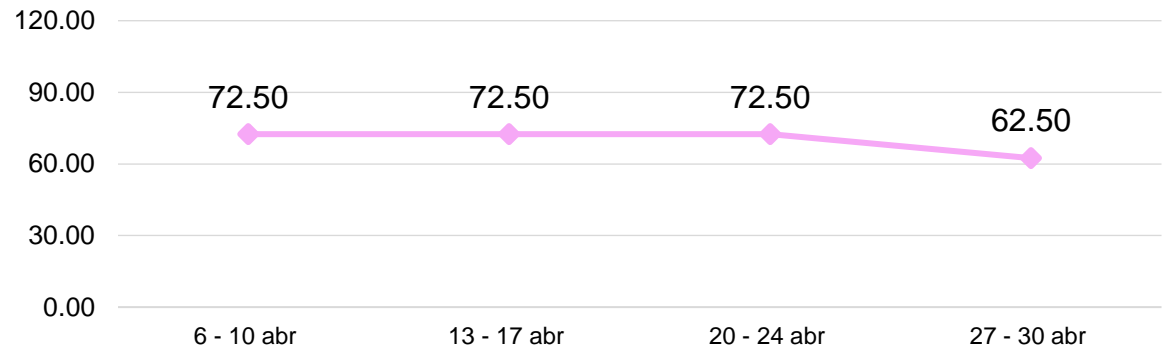

Para consultas:
infoprecios@maga.gob.gt

FLORES DE TEMPORADA

-41.07%

A LA BAJA
SEMANA DEL 27 al 30 DE ABRIL

ROSA (CON ENVOLTORIO), VARIOS COLORES, DE PRIMERA

GRÁFICA 1: COMPORTAMIENTO DEL PRECIO PROMEDIO SEMANAL DE ROSA (CON ENVOLTORIO), VARIOS COLORES DE PRIMERA, PAGADO AL CONSUMIDOR FINAL DENTRO DEL MERCADO "LA TERMINAL", ZONA 4 DE LA CIUDAD DE GUATEMALA, AÑO 2026.

Quetzales/docena

GERBERAS DIFERENTES COLORES, DE PRIMERA

GRÁFICA 2: COMPORTAMIENTO DEL PRECIO PROMEDIO SEMANAL DE GERBERAS DIFERENTES COLORES, DE PRIMERA PAGADO AL CONSUMIDOR FINAL DENTRO DEL MERCADO "LA TERMINAL", ZONA 4 DE LA CIUDAD DE GUATEMALA, AÑO 2026.

Quetzales/docena

0.00%

ESTABLE
SEMANA DEL 27 al 30 DE ABRIL

FLORES DE TEMPORADA

LIRIOS CON ENVOLTORIO, DE PRIMERA

GRÁFICA 3: COMPORTAMIENTO DEL PRECIO PROMEDIO SEMANAL DE LIRIOS CON ENVOLTORIO, DE PRIMERA PAGADO AL CONSUMIDOR FINAL DENTRO DEL MERCADO "LA TERMINAL", ZONA 4 DE LA CIUDAD DE GUATEMALA, AÑO 2026.

Quetzales/5 varitas

-13.79%

A LA BAJA

SEMANA DEL 27 al 30 DE ABRIL

GIRASOL DE PRIMERA

GRÁFICA 4: COMPORTAMIENTO DEL PRECIO PROMEDIO SEMANAL DEL GIRASOL, DE PRIMERA PAGADO AL CONSUMIDOR FINAL DENTRO DEL MERCADO "LA TERMINAL", ZONA 4 DE LA CIUDAD DE GUATEMALA, AÑO 2026.