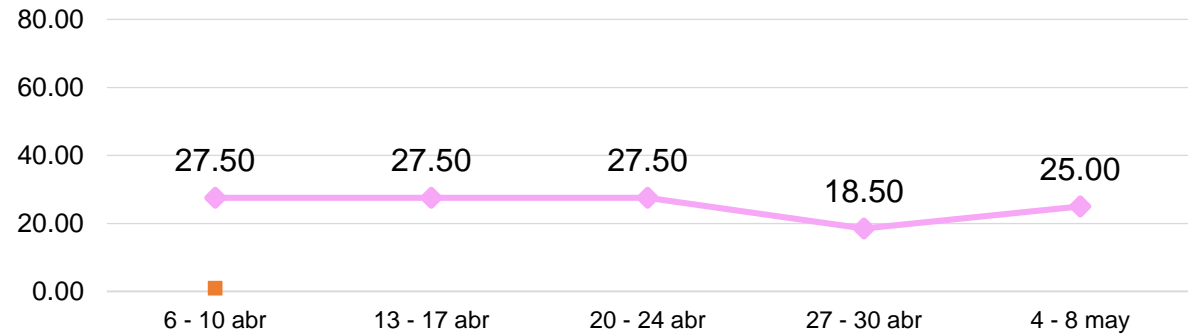

Quetzales/5 varitas

GIRASOL DE PRIMERA

0.00%

ESTABLE
SEMANA DEL 04 - 08 MAYO

GRÁFICA 4: COMPORTAMIENTO DEL PRECIO PROMEDIO SEMANAL DEL GIRASOL, DE PRIMERA PAGADO AL CONSUMIDOR FINAL DENTRO DEL MERCADO "LA TERMINAL", ZONA 4 DE LA CIUDAD DE GUATEMALA, AÑO 2026.

Quetzales/docena

FLORES DE TEMPORADA

CLAVEL DE VARIOS COLORES, DE PRIMERA

35.14%

AL ALZA
SEMANA DEL 04 - 08 MAYO

GRÁFICA 5: COMPORTAMIENTO DEL PRECIO PROMEDIO SEMANAL DEL CLAVEL DE VARIOS COLORES, DE PRIMERA PAGADO AL CONSUMIDOR FINAL DENTRO DEL MERCADO "LA TERMINAL", ZONA 4 DE LA CIUDAD DE GUATEMALA, AÑO 2026.

Quetzales/docena

MARGARITA DE PRIMERA

GRÁFICA 6: COMPORTAMIENTO DEL PRECIO PROMEDIO SEMANAL DE MARGARITA DE PRIMERA PAGADO AL CONSUMIDOR FINAL DENTRO DEL MERCADO "LA TERMINAL", ZONA 4 DE LA CIUDAD DE GUATEMALA, AÑO 2026.

0.00%

ESTABLE
SEMANA DEL 04 - 08 MAYO

Quetzales/manejo 18-20 unidades

CRISANTEMO POMPÓN, DE PRIMERA

GRÁFICA 7: COMPORTAMIENTO DEL PRECIO PROMEDIO SEMANAL DEL CRISANTEMO POMPÓN, DE PRIMERA PAGADO AL CONSUMIDOR FINAL DENTRO DEL MERCADO "LA TERMINAL", ZONA 4 DE LA CIUDAD DE GUATEMALA, AÑO 2026.