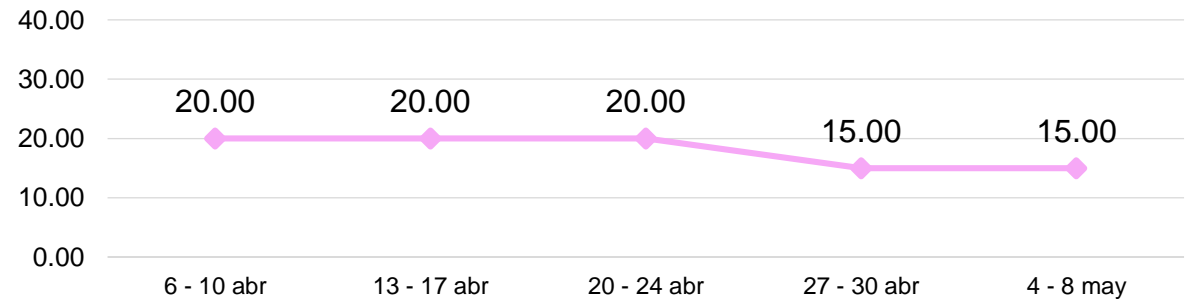

0.00%

ESTABLE
SEMANA DEL 04 - 08 MAYO

Quetzales/docena

FLORES DE TEMPORADA

ESTATICIA BLANCA, DE PRIMERA

GRÁFICA 9: COMPORTAMIENTO DEL PRECIO PROMEDIO SEMANAL DE LA ESTATICIA BLANCA, DE PRIMERA PAGADO AL CONSUMIDOR FINAL DENTRO DEL MERCADO "LA TERMINAL", ZONA 4 DE LA CIUDAD DE GUATEMALA, AÑO 2026.

0.00%

Quetzales/10-15 unidades

AL ALZA

SEMANA DEL 04 - 08 MAYO

ESTATICIA MORADA, DE PRIMERA

GRÁFICA 10: COMPORTAMIENTO DEL PRECIO PROMEDIO SEMANAL DE LA ESTATICIA MORADA, DE PRIMERA PAGADO AL CONSUMIDOR FINAL DENTRO DEL MERCADO "LA TERMINAL", ZONA 4 DE LA CIUDAD DE GUATEMALA, AÑO 2026.

0.00%

Quetzales/10-15 unidades

AL ALZA

SEMANA DEL 04 - 08 MAYO

FLORES DE TEMPORADA

0.00%

ESTABLE
SEMANA DEL 04 - 08 MAYO

AZUCENA, DE PRIMERA

GRÁFICA 11 : COMPORTAMIENTO DEL PRECIO PROMEDIO SEMANAL DE AZUCENA DE PRIMERA PAGADO AL CONSUMIDOR FINAL DENTRO DEL MERCADO "LA TERMINAL", ZONA 4 DE LA CIUDAD DE GUATEMALA, AÑO 2026.

Quetzales/ (Docena)