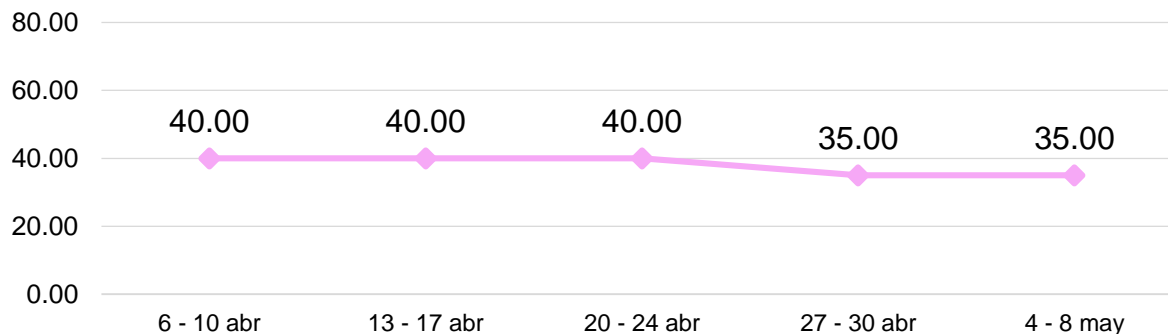

Quetzales/docena

0.00%

ESTABLE
SEMANA DEL 04 - 08 MAYO

GERBERAS DIFERENTES COLORES, DE PRIMERA

GRÁFICA 2: COMPORTAMIENTO DEL PRECIO PROMEDIO SEMANAL DE GERBERAS DIFERENTES COLORES, DE PRIMERA PAGADO AL CONSUMIDOR FINAL DENTRO DEL MERCADO "LA TERMINAL", ZONA 4 DE LA CIUDAD DE GUATEMALA, AÑO 2026.

Quetzales/docena

FLORES DE TEMPORADA

LIRIOS CON ENVOLTORIO, DE PRIMERA

16.00%

AL ALZA
SEMANA DEL 04 - 08 MAYO

GRÁFICA 3: COMPORTAMIENTO DEL PRECIO PROMEDIO SEMANAL DE LIRIOS CON ENVOLTORIO, DE PRIMERA PAGADO AL CONSUMIDOR FINAL DENTRO DEL MERCADO "LA TERMINAL", ZONA 4 DE LA CIUDAD DE GUATEMALA, AÑO 2026.

Quetzales/5 varitas

GIRASOL DE PRIMERA

0.00%

ESTABLE
SEMANA DEL 04 - 08 MAYO

GRÁFICA 4: COMPORTAMIENTO DEL PRECIO PROMEDIO SEMANAL DEL GIRASOL, DE PRIMERA PAGADO AL CONSUMIDOR FINAL DENTRO DEL MERCADO "LA TERMINAL", ZONA 4 DE LA CIUDAD DE GUATEMALA, AÑO 2026.

Quetzales/docena

FLORES DE TEMPORADA

CLAVEL DE VARIOS COLORES, DE PRIMERA

35.14%

AL ALZA
SEMANA DEL 04 - 08 MAYO

GRÁFICA 5: COMPORTAMIENTO DEL PRECIO PROMEDIO SEMANAL DEL CLAVEL DE VARIOS COLORES, DE PRIMERA PAGADO AL CONSUMIDOR FINAL DENTRO DEL MERCADO "LA TERMINAL", ZONA 4 DE LA CIUDAD DE GUATEMALA, AÑO 2026.