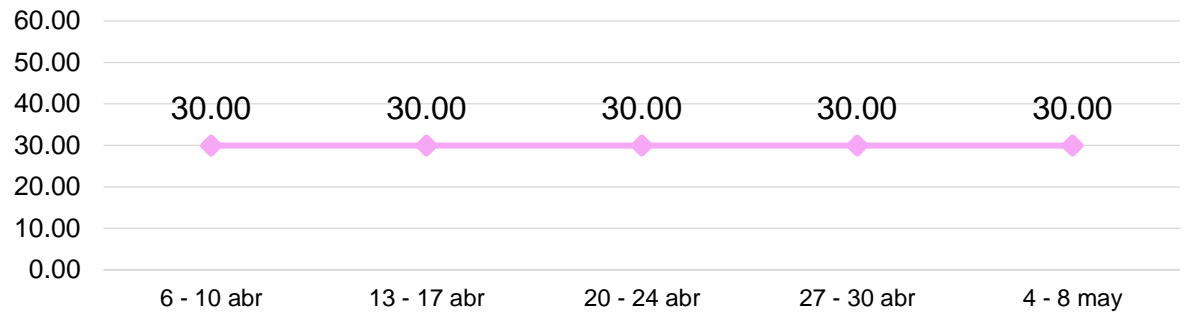

Quetzales/docena

MARGARITA DE PRIMERA

GRÁFICA 6: COMPORTAMIENTO DEL PRECIO PROMEDIO SEMANAL DE MARGARITA DE PRIMERA PAGADO AL CONSUMIDOR FINAL DENTRO DEL MERCADO "LA TERMINAL", ZONA 4 DE LA CIUDAD DE GUATEMALA, AÑO 2026.

0.00%

ESTABLE
SEMANA DEL 04 - 08 MAYO

Quetzales/manejo 18-20 unidades

CRISANTEMO POMPÓN, DE PRIMERA

GRÁFICA 7: COMPORTAMIENTO DEL PRECIO PROMEDIO SEMANAL DEL CRISANTEMO POMPÓN, DE PRIMERA PAGADO AL CONSUMIDOR FINAL DENTRO DEL MERCADO "LA TERMINAL", ZONA 4 DE LA CIUDAD DE GUATEMALA, AÑO 2026.

0.00%

ESTABLE
SEMANA DEL 04 - 08 MAYO

Quetzales/manojo 18-20 unidades

CRISANTEMO STANDARD, DE PRIMERA

GRÁFICA 8: COMPORTAMIENTO DEL PRECIO PROMEDIO SEMANAL DEL CRISANTEMO STANDARD, DE PRIMERA PAGADO AL CONSUMIDOR FINAL DENTRO DEL MERCADO "LA TERMINAL", ZONA 4 DE LA CIUDAD DE GUATEMALA, AÑO 2026.

0.00%

ESTABLE
SEMANA DEL 04 - 08 MAYO

Quetzales/docena

FLORES DE TEMPORADA

ESTATICIA BLANCA, DE PRIMERA

GRÁFICA 9: COMPORTAMIENTO DEL PRECIO PROMEDIO SEMANAL DE LA ESTATICIA BLANCA, DE PRIMERA PAGADO AL CONSUMIDOR FINAL DENTRO DEL MERCADO "LA TERMINAL", ZONA 4 DE LA CIUDAD DE GUATEMALA, AÑO 2026.