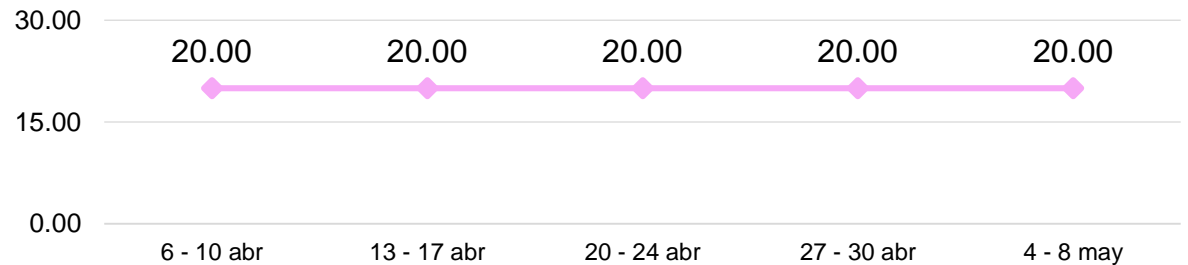

0.00%

ESTABLE
SEMANA DEL 04 - 08 MAYO

Quetzales/manejo 18-20 unidades

CRISANTEMO POMPÓN, DE PRIMERA

GRÁFICA 7: COMPORTAMIENTO DEL PRECIO PROMEDIO SEMANAL DEL CRISANTEMO POMPÓN, DE PRIMERA PAGADO AL CONSUMIDOR FINAL DENTRO DEL MERCADO "LA TERMINAL", ZONA 4 DE LA CIUDAD DE GUATEMALA, AÑO 2026.

0.00%

ESTABLE
SEMANA DEL 04 - 08 MAYO

Quetzales/manojo 18-20 unidades

CRISANTEMO STANDARD, DE PRIMERA

GRÁFICA 8: COMPORTAMIENTO DEL PRECIO PROMEDIO SEMANAL DEL CRISANTEMO STANDARD, DE PRIMERA PAGADO AL CONSUMIDOR FINAL DENTRO DEL MERCADO "LA TERMINAL", ZONA 4 DE LA CIUDAD DE GUATEMALA, AÑO 2026.

0.00%

ESTABLE
SEMANA DEL 04 - 08 MAYO

Quetzales/docena

FLORES DE TEMPORADA

ESTATICIA BLANCA, DE PRIMERA

GRÁFICA 9: COMPORTAMIENTO DEL PRECIO PROMEDIO SEMANAL DE LA ESTATICIA BLANCA, DE PRIMERA PAGADO AL CONSUMIDOR FINAL DENTRO DEL MERCADO "LA TERMINAL", ZONA 4 DE LA CIUDAD DE GUATEMALA, AÑO 2026.