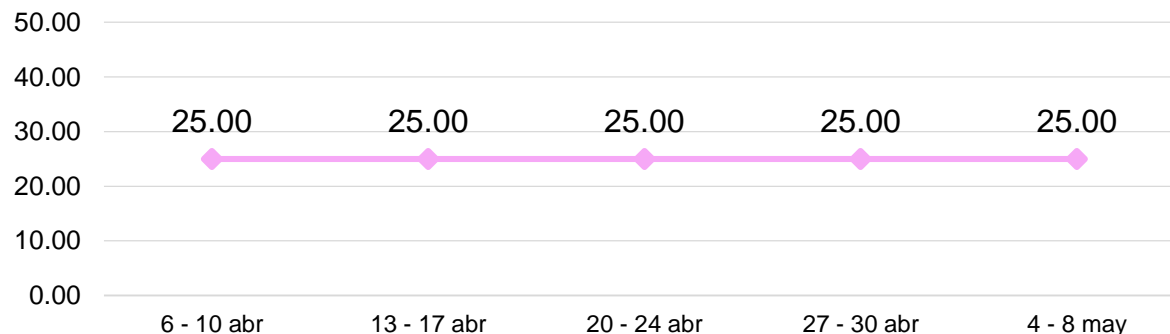

Para consultas:
infoprecios@maga.gob.gt

FLORES DE TEMPORADA

93.94%

AL ALZA
SEMANA DEL 04 - 08 MAYO

ROSA (CON ENVOLTORIO), VARIOS COLORES, DE PRIMERA

GRÁFICA 1: COMPORTAMIENTO DEL PRECIO PROMEDIO SEMANAL DE ROSA (CON ENVOLTORIO), VARIOS COLORES DE PRIMERA, PAGADO AL CONSUMIDOR FINAL DENTRO DEL MERCADO "LA TERMINAL", ZONA 4 DE LA CIUDAD DE GUATEMALA, AÑO 2026.

Quetzales/docena

0.00%

ESTABLE
SEMANA DEL 04 - 08 MAYO

GERBERAS DIFERENTES COLORES, DE PRIMERA

GRÁFICA 2: COMPORTAMIENTO DEL PRECIO PROMEDIO SEMANAL DE GERBERAS DIFERENTES COLORES, DE PRIMERA PAGADO AL CONSUMIDOR FINAL DENTRO DEL MERCADO "LA TERMINAL", ZONA 4 DE LA CIUDAD DE GUATEMALA, AÑO 2026.

Quetzales/docena

FLORES DE TEMPORADA

LIRIOS CON ENVOLTORIO, DE PRIMERA

16.00%

AL ALZA
SEMANA DEL 04 - 08 MAYO

GRÁFICA 3: COMPORTAMIENTO DEL PRECIO PROMEDIO SEMANAL DE LIRIOS CON ENVOLTORIO, DE PRIMERA PAGADO AL CONSUMIDOR FINAL DENTRO DEL MERCADO "LA TERMINAL", ZONA 4 DE LA CIUDAD DE GUATEMALA, AÑO 2026.

Quetzales/5 varitas

GIRASOL DE PRIMERA

0.00%

ESTABLE
SEMANA DEL 04 - 08 MAYO

GRÁFICA 4: COMPORTAMIENTO DEL PRECIO PROMEDIO SEMANAL DEL GIRASOL, DE PRIMERA PAGADO AL CONSUMIDOR FINAL DENTRO DEL MERCADO "LA TERMINAL", ZONA 4 DE LA CIUDAD DE GUATEMALA, AÑO 2026.