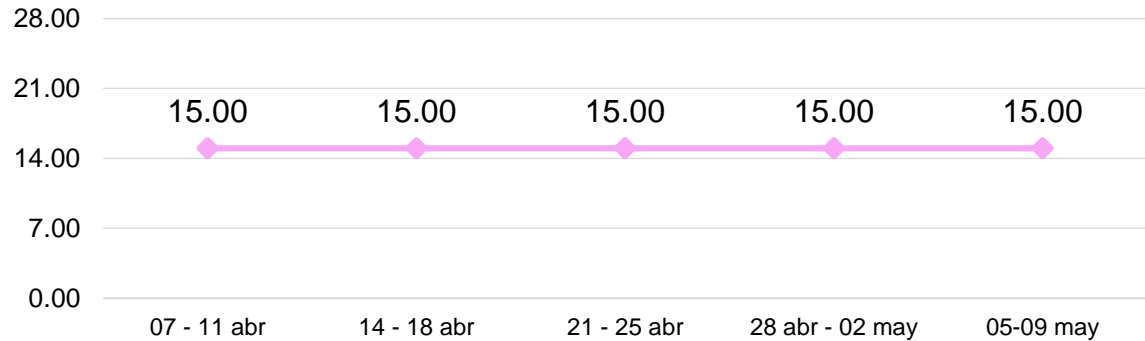

0.00%

Quetzales/10-15 unidades

AL ALZA

SEMANA DEL 04 - 08 MAYO

ESTATICIA MORADA, DE PRIMERA

GRÁFICA 10: COMPORTAMIENTO DEL PRECIO PROMEDIO SEMANAL DE LA ESTATICIA MORADA, DE PRIMERA PAGADO AL CONSUMIDOR FINAL DENTRO DEL MERCADO "LA TERMINAL", ZONA 4 DE LA CIUDAD DE GUATEMALA, AÑO 2026.

0.00%

Quetzales/10-15 unidades

AL ALZA

SEMANA DEL 04 - 08 MAYO

FLORES DE TEMPORADA

0.00%

ESTABLE
SEMANA DEL 04 - 08 MAYO

AZUCENA, DE PRIMERA

GRÁFICA 11 : COMPORTAMIENTO DEL PRECIO PROMEDIO SEMANAL DE AZUCENA DE PRIMERA PAGADO AL CONSUMIDOR FINAL DENTRO DEL MERCADO "LA TERMINAL", ZONA 4 DE LA CIUDAD DE GUATEMALA, AÑO 2026.

Quetzales/ (Docena)