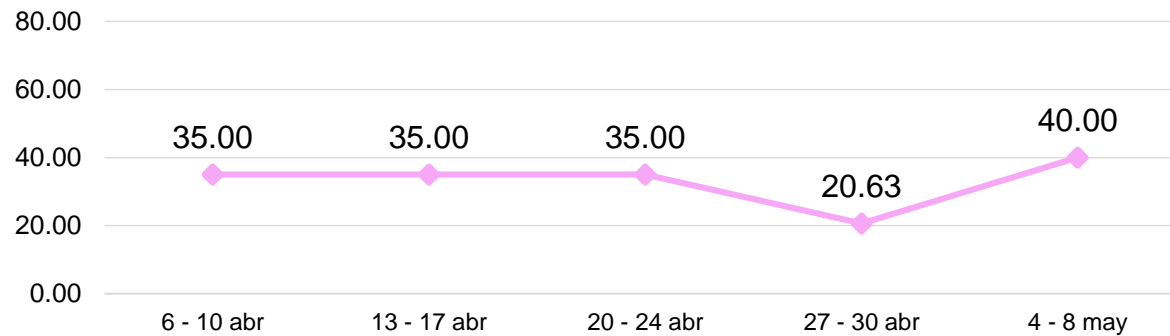

Para consultas:
infoprecios@maga.gob.gt

FLORES DE TEMPORADA

93.94%

AL ALZA
SEMANA DEL 04 - 08 MAYO

ROSA (CON ENVOLTORIO), VARIOS COLORES, DE PRIMERA

GRÁFICA 1: COMPORTAMIENTO DEL PRECIO PROMEDIO SEMANAL DE ROSA (CON ENVOLTORIO), VARIOS COLORES DE PRIMERA, PAGADO AL CONSUMIDOR FINAL DENTRO DEL MERCADO "LA TERMINAL", ZONA 4 DE LA CIUDAD DE GUATEMALA, AÑO 2026.

Quetzales/docena

0.00%

ESTABLE
SEMANA DEL 04 - 08 MAYO

GERBERAS DIFERENTES COLORES, DE PRIMERA

GRÁFICA 2: COMPORTAMIENTO DEL PRECIO PROMEDIO SEMANAL DE GERBERAS DIFERENTES COLORES, DE PRIMERA PAGADO AL CONSUMIDOR FINAL DENTRO DEL MERCADO "LA TERMINAL", ZONA 4 DE LA CIUDAD DE GUATEMALA, AÑO 2026.

Quetzales/docena

FLORES DE TEMPORADA

LIRIOS CON ENVOLTORIO, DE PRIMERA

16.00%

AL ALZA
SEMANA DEL 04 - 08 MAYO

GRÁFICA 3: COMPORTAMIENTO DEL PRECIO PROMEDIO SEMANAL DE LIRIOS CON ENVOLTORIO, DE PRIMERA PAGADO AL CONSUMIDOR FINAL DENTRO DEL MERCADO "LA TERMINAL", ZONA 4 DE LA CIUDAD DE GUATEMALA, AÑO 2026.