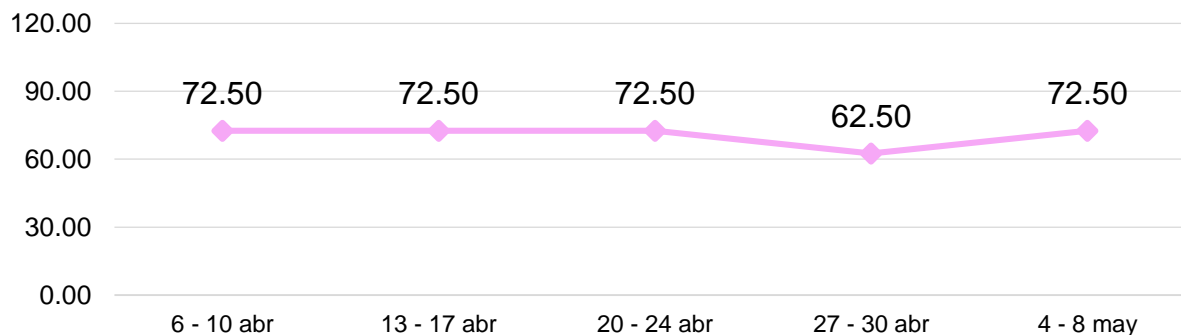

Quetzales/docena

0.00%

ESTABLE
SEMANA DEL 04 - 08 MAYO

GERBERAS DIFERENTES COLORES, DE PRIMERA

GRÁFICA 2: COMPORTAMIENTO DEL PRECIO PROMEDIO SEMANAL DE GERBERAS DIFERENTES COLORES, DE PRIMERA PAGADO AL CONSUMIDOR FINAL DENTRO DEL MERCADO "LA TERMINAL", ZONA 4 DE LA CIUDAD DE GUATEMALA, AÑO 2026.

Quetzales/docena

FLORES DE TEMPORADA

LIRIOS CON ENVOLTORIO, DE PRIMERA

16.00%

AL ALZA
SEMANA DEL 04 - 08 MAYO

GRÁFICA 3: COMPORTAMIENTO DEL PRECIO PROMEDIO SEMANAL DE LIRIOS CON ENVOLTORIO, DE PRIMERA PAGADO AL CONSUMIDOR FINAL DENTRO DEL MERCADO "LA TERMINAL", ZONA 4 DE LA CIUDAD DE GUATEMALA, AÑO 2026.

Quetzales/5 varitas

GIRASOL DE PRIMERA

0.00%

ESTABLE
SEMANA DEL 04 - 08 MAYO

GRÁFICA 4: COMPORTAMIENTO DEL PRECIO PROMEDIO SEMANAL DEL GIRASOL, DE PRIMERA PAGADO AL CONSUMIDOR FINAL DENTRO DEL MERCADO "LA TERMINAL", ZONA 4 DE LA CIUDAD DE GUATEMALA, AÑO 2026.

Quetzales/docena

FLORES DE TEMPORADA

CLAVEL DE VARIOS COLORES, DE PRIMERA

35.14%

AL ALZA
SEMANA DEL 04 - 08 MAYO

GRÁFICA 5: COMPORTAMIENTO DEL PRECIO PROMEDIO SEMANAL DEL CLAVEL DE VARIOS COLORES, DE PRIMERA PAGADO AL CONSUMIDOR FINAL DENTRO DEL MERCADO "LA TERMINAL", ZONA 4 DE LA CIUDAD DE GUATEMALA, AÑO 2026.