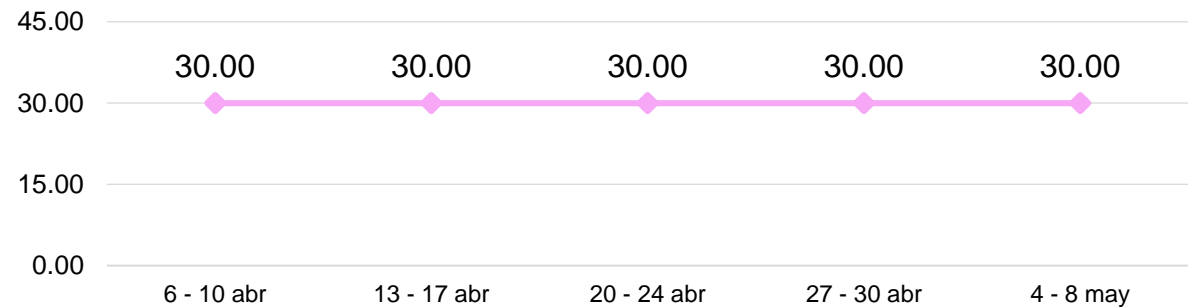

Quetzales/docena

FLORES DE TEMPORADA

CLAVEL DE VARIOS COLORES, DE PRIMERA

35.14%

AL ALZA
SEMANA DEL 04 - 08 MAYO

GRÁFICA 5: COMPORTAMIENTO DEL PRECIO PROMEDIO SEMANAL DEL CLAVEL DE VARIOS COLORES, DE PRIMERA PAGADO AL CONSUMIDOR FINAL DENTRO DEL MERCADO "LA TERMINAL", ZONA 4 DE LA CIUDAD DE GUATEMALA, AÑO 2026.

Quetzales/docena

MARGARITA DE PRIMERA

GRÁFICA 6: COMPORTAMIENTO DEL PRECIO PROMEDIO SEMANAL DE MARGARITA DE PRIMERA PAGADO AL CONSUMIDOR FINAL DENTRO DEL MERCADO "LA TERMINAL", ZONA 4 DE LA CIUDAD DE GUATEMALA, AÑO 2026.

0.00%

ESTABLE
SEMANA DEL 04 - 08 MAYO

Quetzales/manejo 18-20 unidades

CRISANTEMO POMPÓN, DE PRIMERA

GRÁFICA 7: COMPORTAMIENTO DEL PRECIO PROMEDIO SEMANAL DEL CRISANTEMO POMPÓN, DE PRIMERA PAGADO AL CONSUMIDOR FINAL DENTRO DEL MERCADO "LA TERMINAL", ZONA 4 DE LA CIUDAD DE GUATEMALA, AÑO 2026.

0.00%

ESTABLE
SEMANA DEL 04 - 08 MAYO

Quetzales/manojo 18-20 unidades

CRISANTEMO STANDARD, DE PRIMERA

GRÁFICA 8: COMPORTAMIENTO DEL PRECIO PROMEDIO SEMANAL DEL CRISANTEMO STANDARD, DE PRIMERA PAGADO AL CONSUMIDOR FINAL DENTRO DEL MERCADO "LA TERMINAL", ZONA 4 DE LA CIUDAD DE GUATEMALA, AÑO 2026.