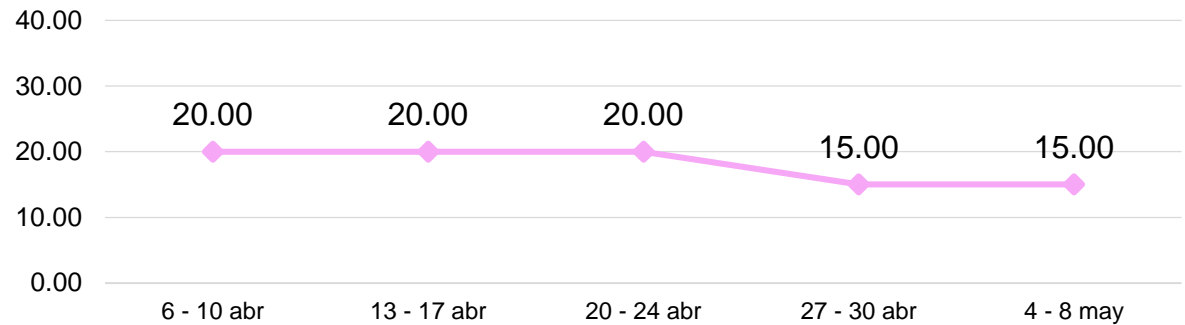

0.00%

ESTABLE
SEMANA DEL 04 - 08 MAYO

Quetzales/manojo 18-20 unidades

CRISANTEMO STANDARD, DE PRIMERA

GRÁFICA 8: COMPORTAMIENTO DEL PRECIO PROMEDIO SEMANAL DEL CRISANTEMO STANDARD, DE PRIMERA PAGADO AL CONSUMIDOR FINAL DENTRO DEL MERCADO "LA TERMINAL", ZONA 4 DE LA CIUDAD DE GUATEMALA, AÑO 2026.

0.00%

ESTABLE
SEMANA DEL 04 - 08 MAYO

Quetzales/docena

FLORES DE TEMPORADA

ESTATICIA BLANCA, DE PRIMERA

GRÁFICA 9: COMPORTAMIENTO DEL PRECIO PROMEDIO SEMANAL DE LA ESTATICIA BLANCA, DE PRIMERA PAGADO AL CONSUMIDOR FINAL DENTRO DEL MERCADO "LA TERMINAL", ZONA 4 DE LA CIUDAD DE GUATEMALA, AÑO 2026.

0.00%

Quetzales/10-15 unidades

AL ALZA

SEMANA DEL 04 - 08 MAYO

ESTATICIA MORADA, DE PRIMERA

GRÁFICA 10: COMPORTAMIENTO DEL PRECIO PROMEDIO SEMANAL DE LA ESTATICIA MORADA, DE PRIMERA PAGADO AL CONSUMIDOR FINAL DENTRO DEL MERCADO "LA TERMINAL", ZONA 4 DE LA CIUDAD DE GUATEMALA, AÑO 2026.