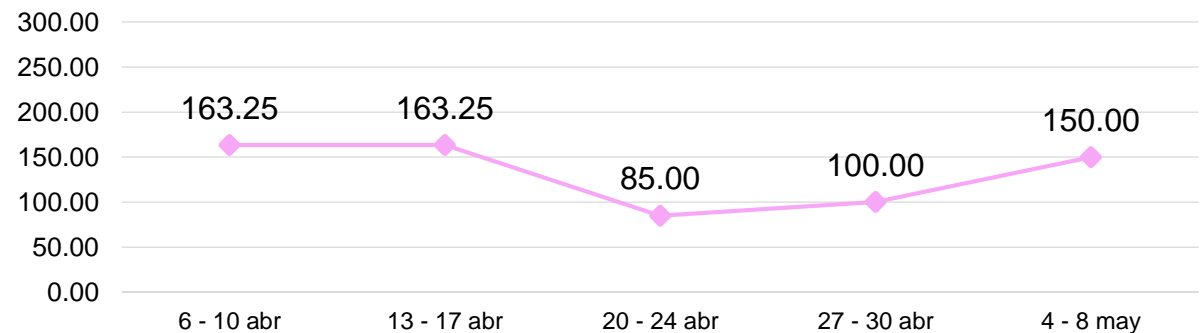

TULIPÁN DE VARIOS COLORES, DE PRIMERA

GRÁFICA 12 : COMPORTAMIENTO DEL PRECIO PROMEDIO SEMANAL TULIPÁN DE VARIOS COLORES, DE PRIMERA PAGADO AL CONSUMIDOR FINAL DENTRO DEL MERCADO "LA TERMINAL", ZONA 4 DE LA CIUDAD DE GUATEMALA, AÑO 2026.

Quetzales/ (Docena)